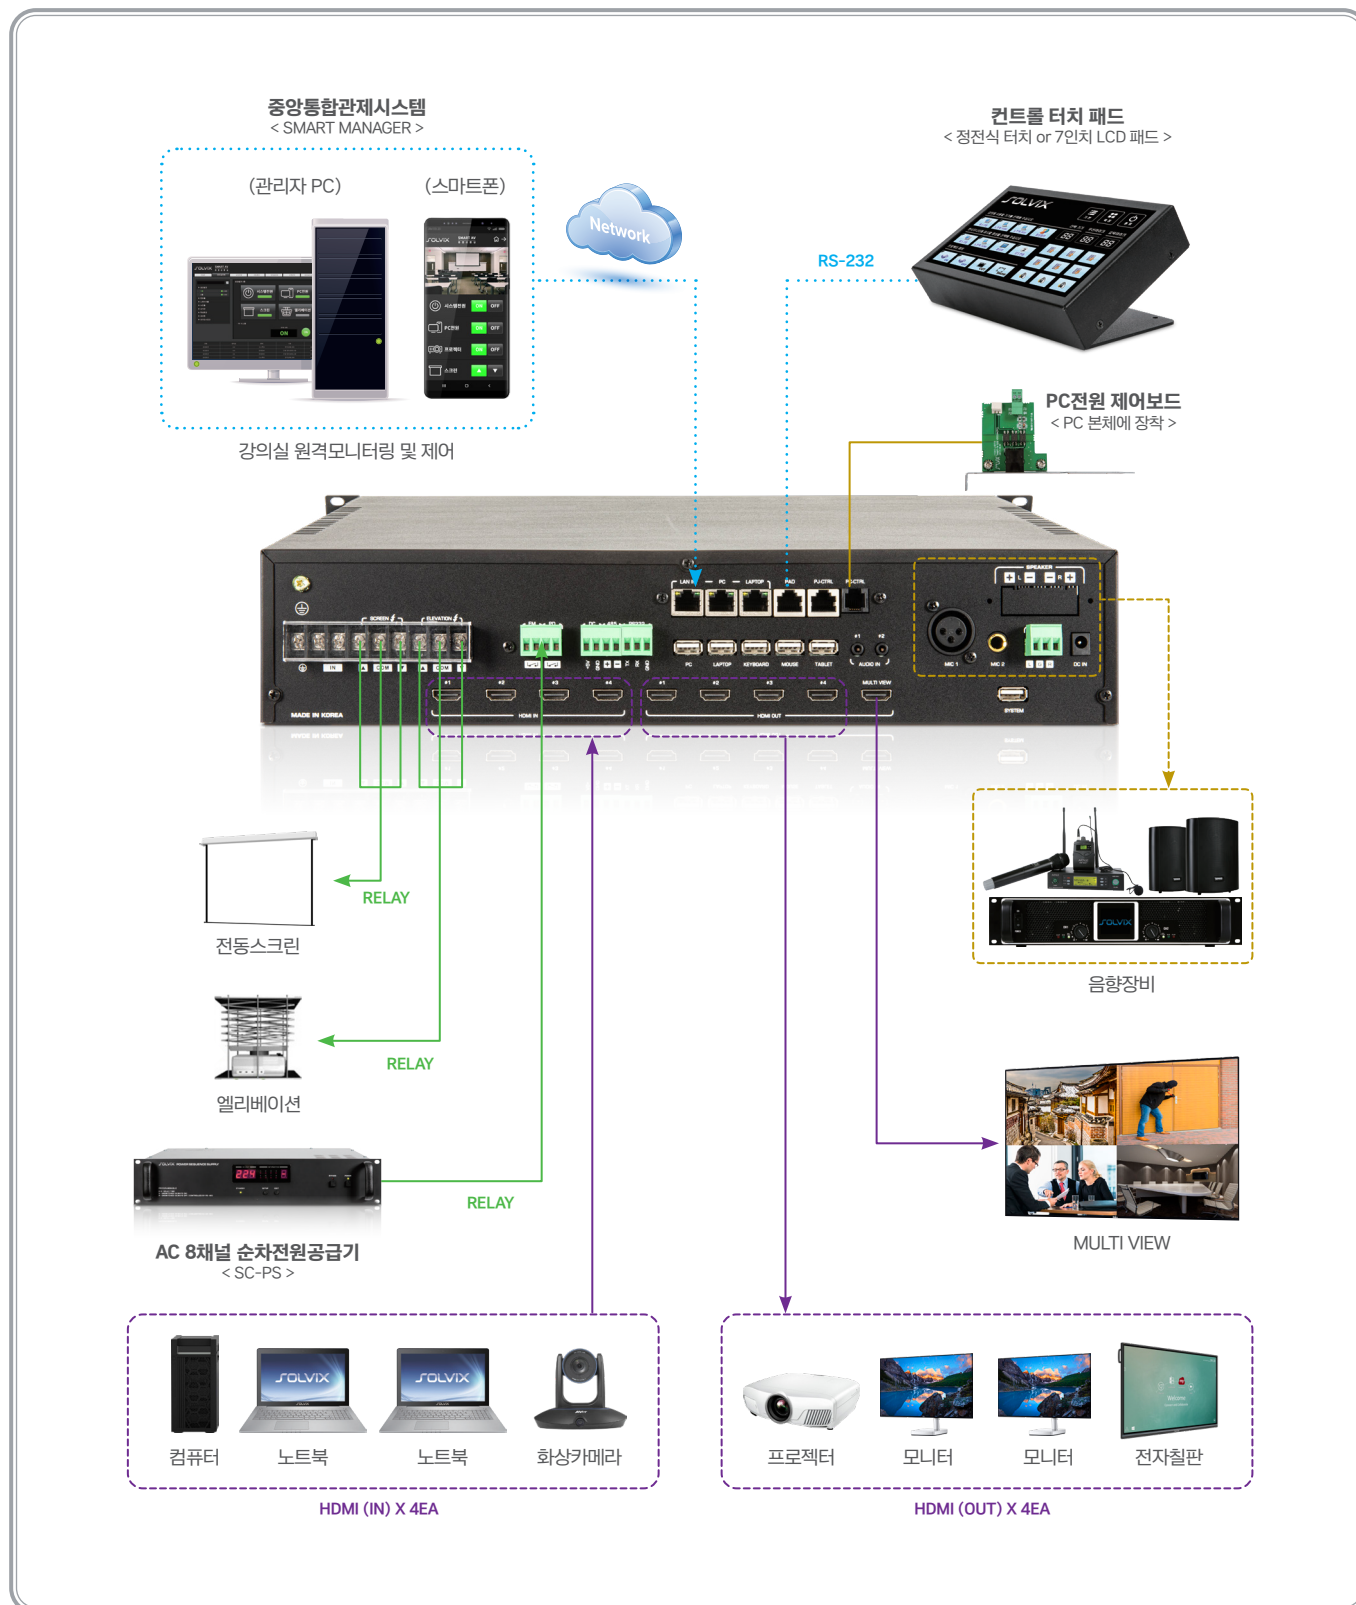

BLOCK DIAGRAM