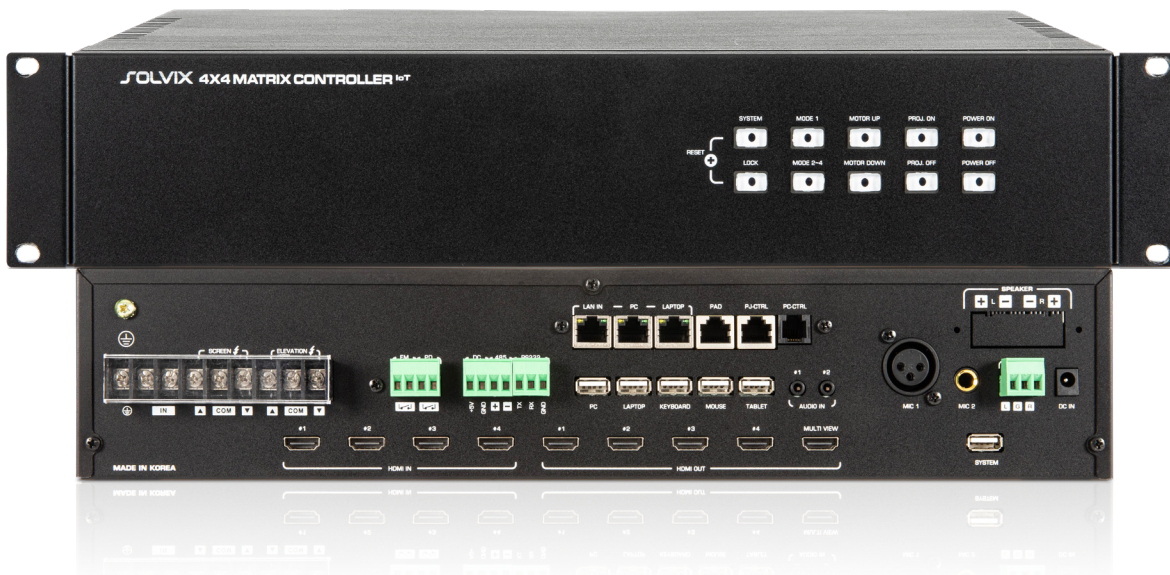

# SIC-5100(A)

## FEATURE

- 제어패드 : 7인치 LCD TOUCH
- 최대 4대의 HDMI 소스를 4대의 HDMI 디스플레이에 연결
- HDCP 완벽호환
- EDID Expert : 고품질의 디스플레이를 위한 최적의 EDID설정 선택 가능
- 고해상도 비디오 지원 - 480p, 720p, 1080p(1920x1080) : 최대 WUXGA(1920x1200)
- Seamless Switcher 기능 : 화면 전환 시 딜레이 타임 발생하지 않음
- Matrix 기능지원 : 선택한 입력소스를 각각 다른 화면 또는 동일화면 출력가능
- Multi View 기능 : 4대의 입력소스를 4분할 화면으로 출력가능
- DSP(Digital Signal Processor) Chip 내장
- Parametric EQ 지원 : Mic 1, 2의 개별 오디오를 Parametric EQ로 완벽하게 조절가능
- 마이크 오디오를 HDMI 출력에 임베디드 가능
- RTC(Real Time Clock) 기능 - 국제표준 24시 표출
- 화재발생 시 비상방송 연동 가능 - EXT.SW
- Giga LAN HUB 내장 / 컴퓨터 전원 제어 보드 기본 제공
- 중앙통합관리 프로그램(Smart Manager) 연동 가능(Optional)

< 탁상형-기본선택 >

< 매립형-기본선택 >

\* 제어패드는 탁상형 또는 매립형으로 선택할 수 있습니다.

< 고급형(옵션) >

제어패드

|              |           |             |             |              |        |                       |      |               |  |
|--------------|-----------|-------------|-------------|--------------|--------|-----------------------|------|---------------|--|
| SEAMLESS     |           | 4X4 MATRIX  |             | MULTI VIEW   |        | RTC (Real Time Clock) |      | PARAMETRIC EQ |  |
| FULL HD      | SUPPORTS  | 전문기술        | 완벽호환        | 프로젝터제어       | 전동장치제어 | AUDIO                 | 원격제어 |               |  |
| <b>1080P</b> | <b>3D</b> | <b>EDID</b> | <b>HDCP</b> | RS-232 or IR |        |                       |      |               |  |